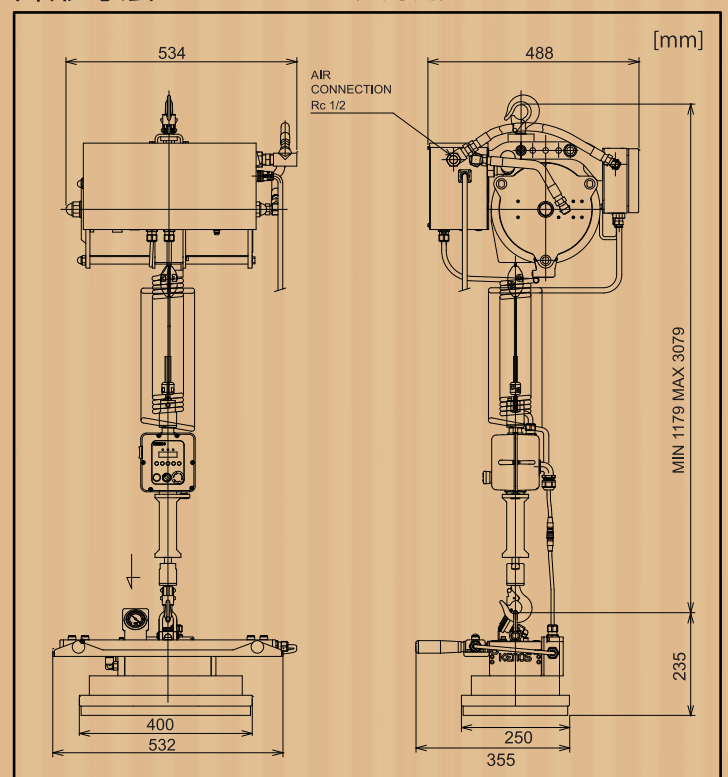

仕様

	ダンボール専用	袋専用
型式	EDBD-30	EDBB-30
昇降ストローク	1.9m	1.9m
吊り重量	30kg ※1	30kg ※1
吊りサイズ		
動力源	工 ア : 0.5MPa以上 電 気 : 単相100V	工 ア : 0.5MPa以上 電 気 : 単相100V
エア接続口径	Rc 1/2	Rc 1/2

単相 100V 電源コード5m付属

※1 可搬重量はワークの条件により異なります。

外形寸法 EDBD-30 (ダンボール専用)

外形寸法 EDBB-30 (袋専用)

RAIL & CRANE レール&クレーン

レールシステム (XY)

ジブクレーン

天井設置型

やぐら型

お客様情報 「お客様情報」「ワーク情報」を記入し、FAXまたはE-mailで送付ください。