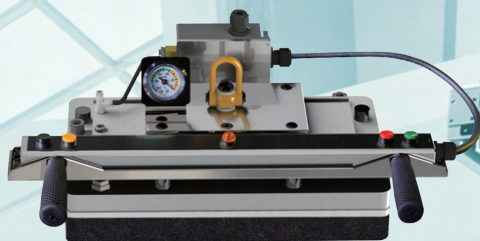

共通仕様

ダンボール用