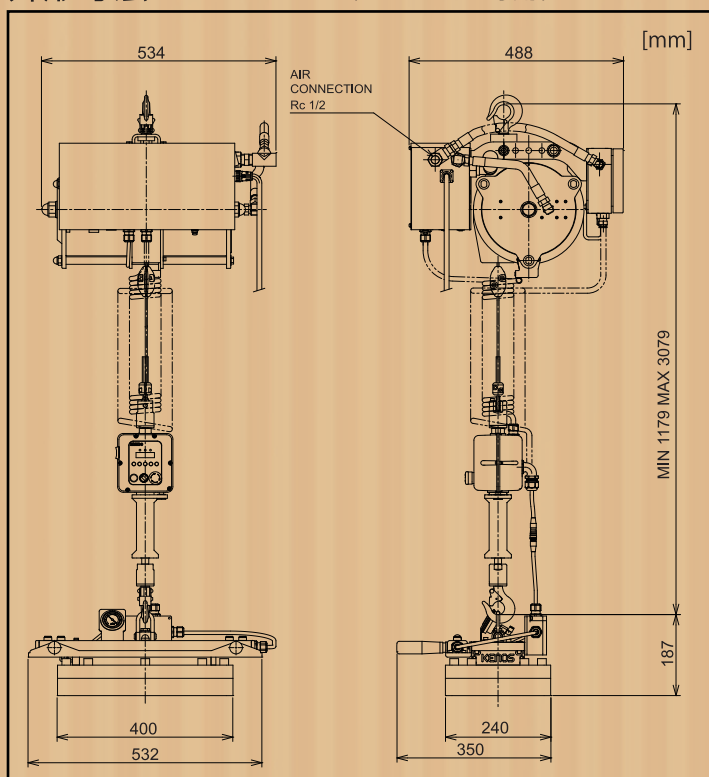

1 脱着ボタン

4 下降ボタン

2 吸着ボタン

5 上昇ボタン

3 状態ランプ

YouTube

操作説明とインター
ロック機構の説明

両手ハンドル

仕様

	ダンボール専用	袋専用
型式	EDBD-30	EDBB-30
昇降ストローク	1.9m	1.9m
吊り重量	30kg ※1	30kg ※1
吊りサイズ		
動力源	工 ア : 0.5MPa以上 電 気 : 単相100V	工 ア : 0.5MPa以上 電 気 : 単相100V
エア接続口径	Rc 1/2	Rc 1/2

単相 100V 電源コード5m付属

※1 可搬重量はワークの条件により異なります。

外形寸法 EDBD-30 (ダンボール専用)

外形寸法 EDBB-30 (袋専用)

RAIL & CRANE レール&クレーン

レールシステム (XY)

ジブクレーン

天井設置型

やぐら型

お客様情報 「お客様情報」「ワーク情報」を記入し、FAXまたはE-mailで送付ください。