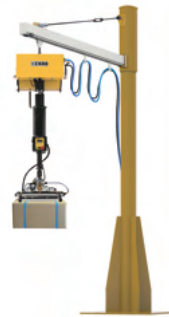

外形寸法 EDBD-30 (ダンボール専用)

外形寸法 EDBB-30 (袋専用)

RAIL & CRANE レール&クレーン

レールシステム (XY)

ジブクレーン

天井設置型

やぐら型

お客様情報 「お客様情報」「ワーク情報」を記入し、FAXまたはE-mailで送付ください。