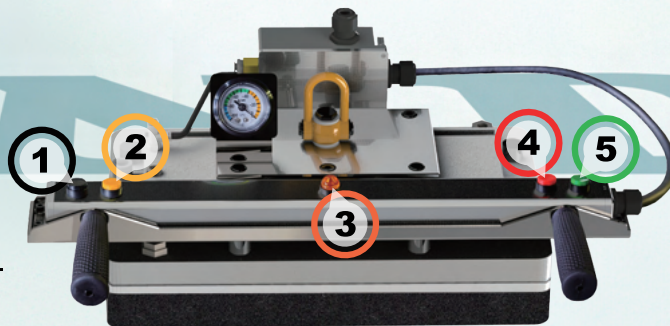

1 脱着ボタン

4 下降ボタン

2 吸着ボタン

5 上昇ボタン

3 状態ランプ

YouTube

操作説明とインター
ロック機構の説明

両手ハンドル