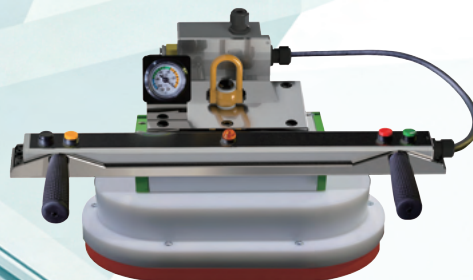

共通仕様

ダンボール用

袋用ジグ

safety

安全性

- ✓ **インターロック機構**
  吊り上げ中の誤操作による吸着解除を防止します。
- ✓ **オーバーロードプロテクター**
  電空バルンサー本体に過負荷防止装置が搭載されています。
- ✓ **非常停止ボタン**
  グリップコントローラーに非常停止ボタンが搭載されています。

Controller

操作方法

両手ハンドルのボタンで昇降・脱着操作する「両手ハンドルタイプ」です。
また、片手でグリップ操作する「片手グリップタイプ」があります。

1 脱着ボタン

4 下降ボタン

2 吸着ボタン

5 上昇ボタン

3 状態ランプ

YouTube

操作説明とインター
ロック機構の説明

両手ハンドル