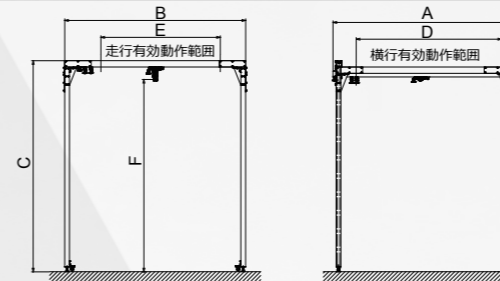

設置例

ヤードタイプ

- ・ 天井梁に左右されないため、どこでも簡単に設置可能です。
- ・ 広い作業エリアに対応可能です。
- ・ キャスター付で組み立て後の移動も簡単です。
- ・ 作業範囲やつり荷重に合わせたカスタマイズが可能です。

A~F単位(mm)

| | つり荷重 | A | B | C | D | E | F |
|--------|-------|------|------|------|------|------|------|
| 3×3タイプ | 200kg | 3000 | 3000 | 3500 | 2410 | 2080 | 3190 |
| 3×4タイプ | 130kg | 3000 | 4000 | 3500 | 2410 | 2980 | 3155 |
| 3×5タイプ | 130kg | 3000 | 5000 | 3500 | 2410 | 3880 | 3155 |