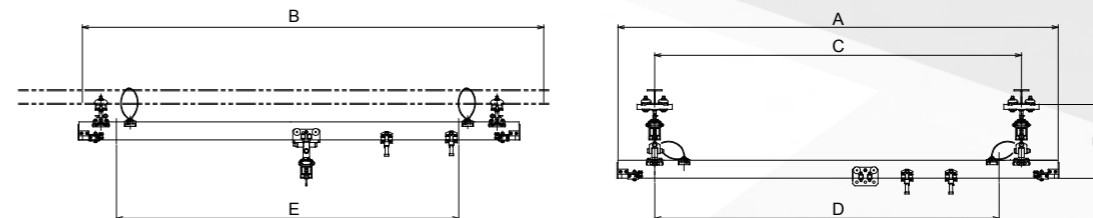

設置例

ヤードタイプ

- ・ 天井梁に左右されないため、どこでも簡単に設置可能です。
- ・ 広い作業エリアに対応可能です。
- ・ キャスター付で組み立て後の移動も簡単です。
- ・ 作業範囲やつり荷重に合わせたカスタマイズが可能です。

A~F単位(mm)

| | つり荷重 | A | B | C | D | E | F |
|--------|-------|------|------|------|------|------|------|
| 3×3タイプ | 200kg | 3000 | 3000 | 3500 | 2410 | 2080 | 3190 |
| 3×4タイプ | 130kg | 3000 | 4000 | 3500 | 2410 | 2980 | 3155 |
| 3×5タイプ | 130kg | 3000 | 5000 | 3500 | 2410 | 3880 | 3155 |

設置例

天井設置タイプ

- ・ 走行レールの連結により、さらに広い作業エリアに対応可能です。
- ・ 柱が無いので、工場内の動線を阻害しません。
- ・ 作業範囲やつり荷重に合わせたカスタマイズが可能です。

A~F単位(mm)

| | つり荷重 | A | B | C | D | E | F |
|--------|-------|------|------|------|------|------|-----------|
| 3×3タイプ | 240kg | 3000 | 3000 | 2500 | 2345 | 2333 | 493 ~ 506 |
| 3×4タイプ | 240kg | 3000 | 4000 | 2500 | 2345 | 3255 | 493 ~ 506 |
| 3×5タイプ | 240kg | 3000 | 5000 | 2500 | 2345 | 4177 | 493 ~ 506 |

設置例

ジブクレーンタイプ

- ・ 支柱一本だけのコンパクトな設置が可能です。
- ・ 導入コストを抑えることができます。
- ・ 作業範囲やつり荷重に合わせて多彩なラインナップから選択可能です。

A~G単位(mm)

| 型 式 | つり荷重 | A | B | C | D | E | F | G |
|--------------|-------|------|------|------|-----|-------|-----|-----|
| EJS-3-30-150 | 150kg | 3000 | 3080 | 2240 | 900 | 216.8 | 450 | 500 |
| EJB-4-30-120 | 120kg | 3000 | 4095 | 3235 | 900 | 267.4 | 550 | 600 |