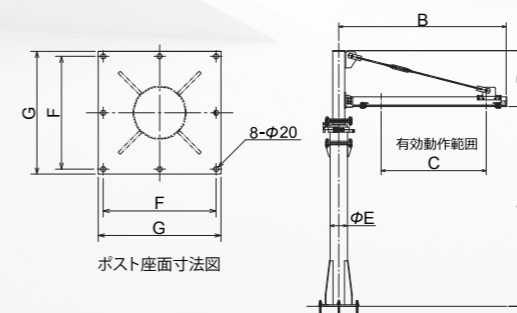

設置例

天井設置タイプ

- ・ 走行レールの連結により、さらに広い作業エリアに対応可能です。
- ・ 柱が無いので、工場内の動線を阻害しません。
- ・ 作業範囲やつり荷重に合わせたカスタマイズが可能です。

A~F単位(mm)

| | つり荷重 | A | B | C | D | E | F |
|--------|-------|------|------|------|------|------|-----------|
| 3×3タイプ | 240kg | 3000 | 3000 | 2500 | 2345 | 2333 | 493 ~ 506 |
| 3×4タイプ | 240kg | 3000 | 4000 | 2500 | 2345 | 3255 | 493 ~ 506 |
| 3×5タイプ | 240kg | 3000 | 5000 | 2500 | 2345 | 4177 | 493 ~ 506 |

設置例

ジブクレーンタイプ

- ・ 支柱一本だけのコンパクトな設置が可能です。
- ・ 導入コストを抑えることができます。
- ・ 作業範囲やつり荷重に合わせて多彩なラインナップから選択可能です。

A~G単位(mm)

| 型 式 | つり荷重 | A | B | C | D | E | F | G |
|--------------|-------|------|------|------|-----|-------|-----|-----|
| EJS-3-30-150 | 150kg | 3000 | 3080 | 2240 | 900 | 216.8 | 450 | 500 |
| EJB-4-30-120 | 120kg | 3000 | 4095 | 3235 | 900 | 267.4 | 550 | 600 |